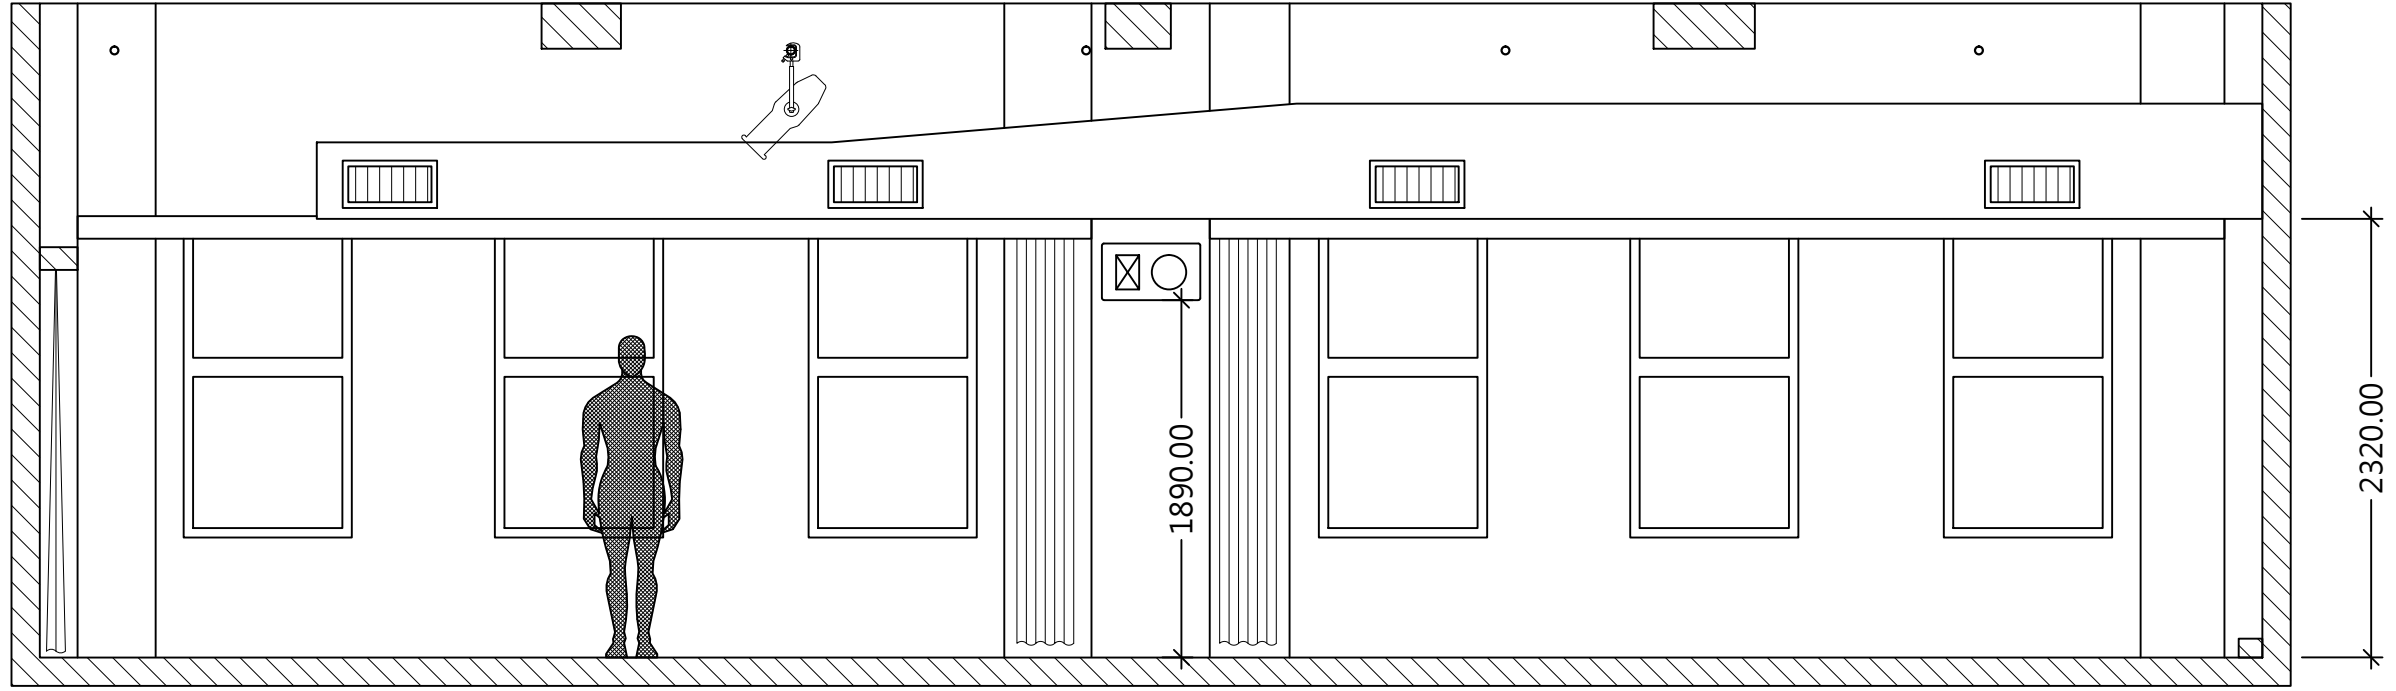

繪圖日期
 Date

圖名
 Drawing Title

平面圖

圖號
 Drawing NO.

P-1.0

備註
 Note

多出的舞蹈地板統
 一收納於上舞台處。

1 左視圖
 S-1.0

單位
Unit mm

繪圖日期
Date

圖名
Drawing Title

正視圖

圖號
Drawing NO.

F-1.0

備註
Note

多出的舞蹈地板統
一收納於上舞台處。