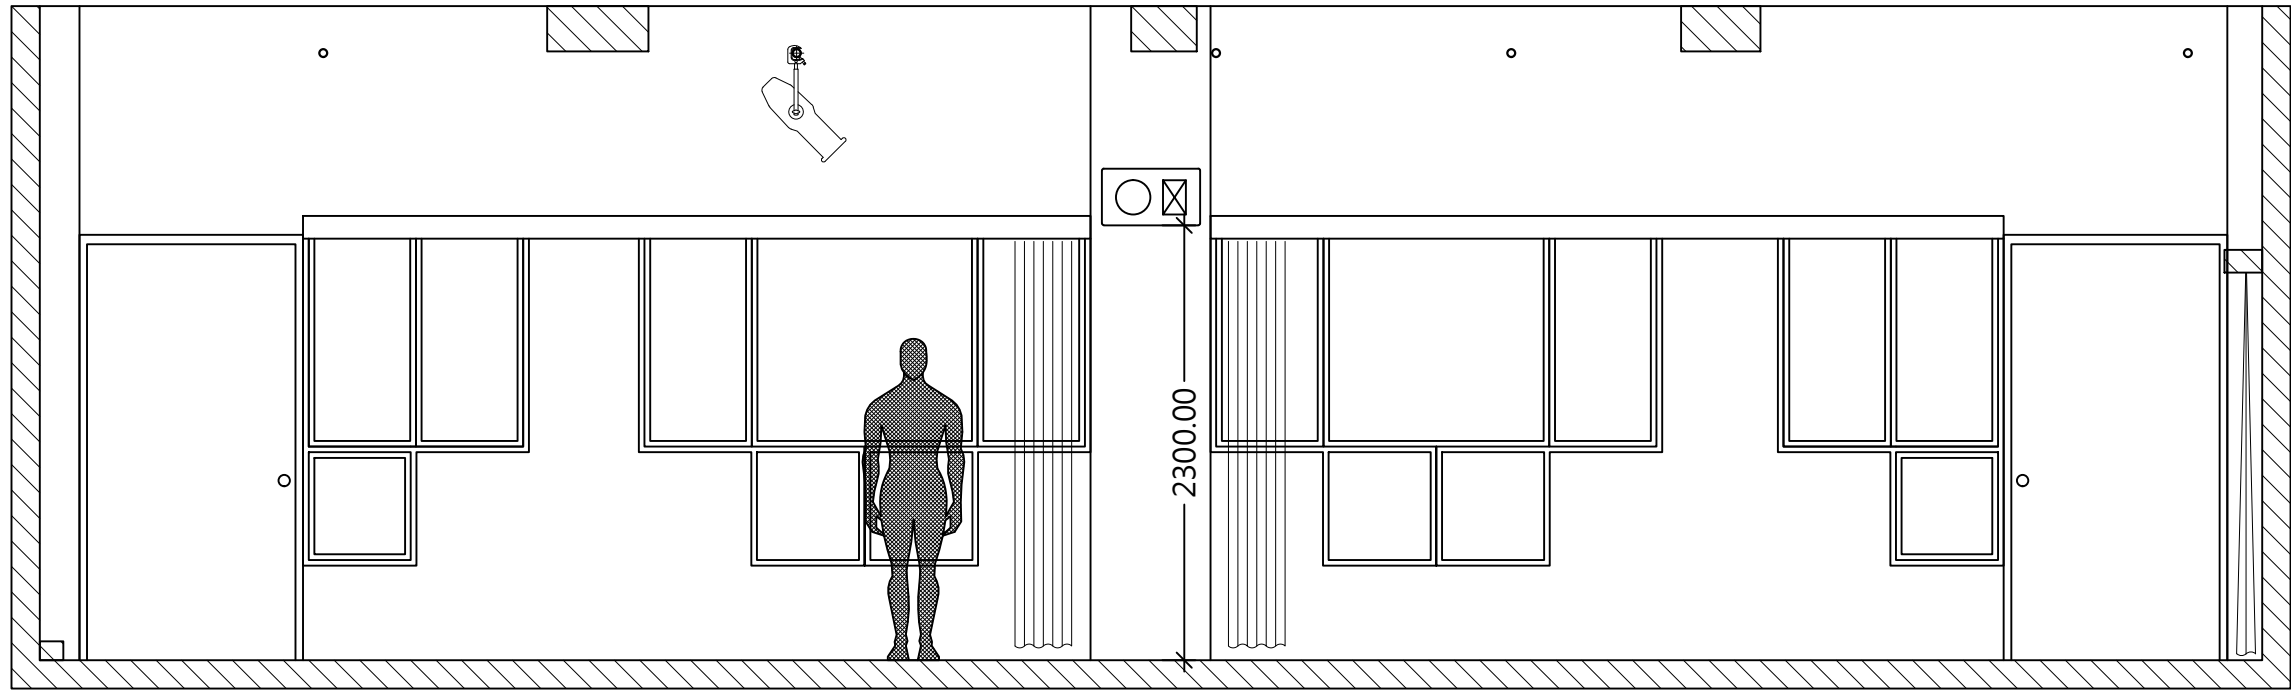

繪圖日期
 Date

圖名
 Drawing Title

平面圖

圖號
 Drawing NO.

P-1.0

備註
 Note

多出的舞蹈地板統
 一收納於上舞台處。

1 左視圖
 S-1.0

2 右視圖
 S-1.0

國立臺北藝術大學
Taipei National
University of the Arts
戲劇學院
School of Theatre Arts

戲劇系T205排練教室
Rehearsal Studio T205

製作名稱
Production

導演
Director

設計
Designer

繪圖
Drawer

比例
Scale 1:40

單位
Unit mm

繪圖日期
Date

圖名
Drawing Title

正視圖

圖號
Drawing NO.

F-1.0

備註
Note

多出的舞蹈地板統
一收納於上舞台處。